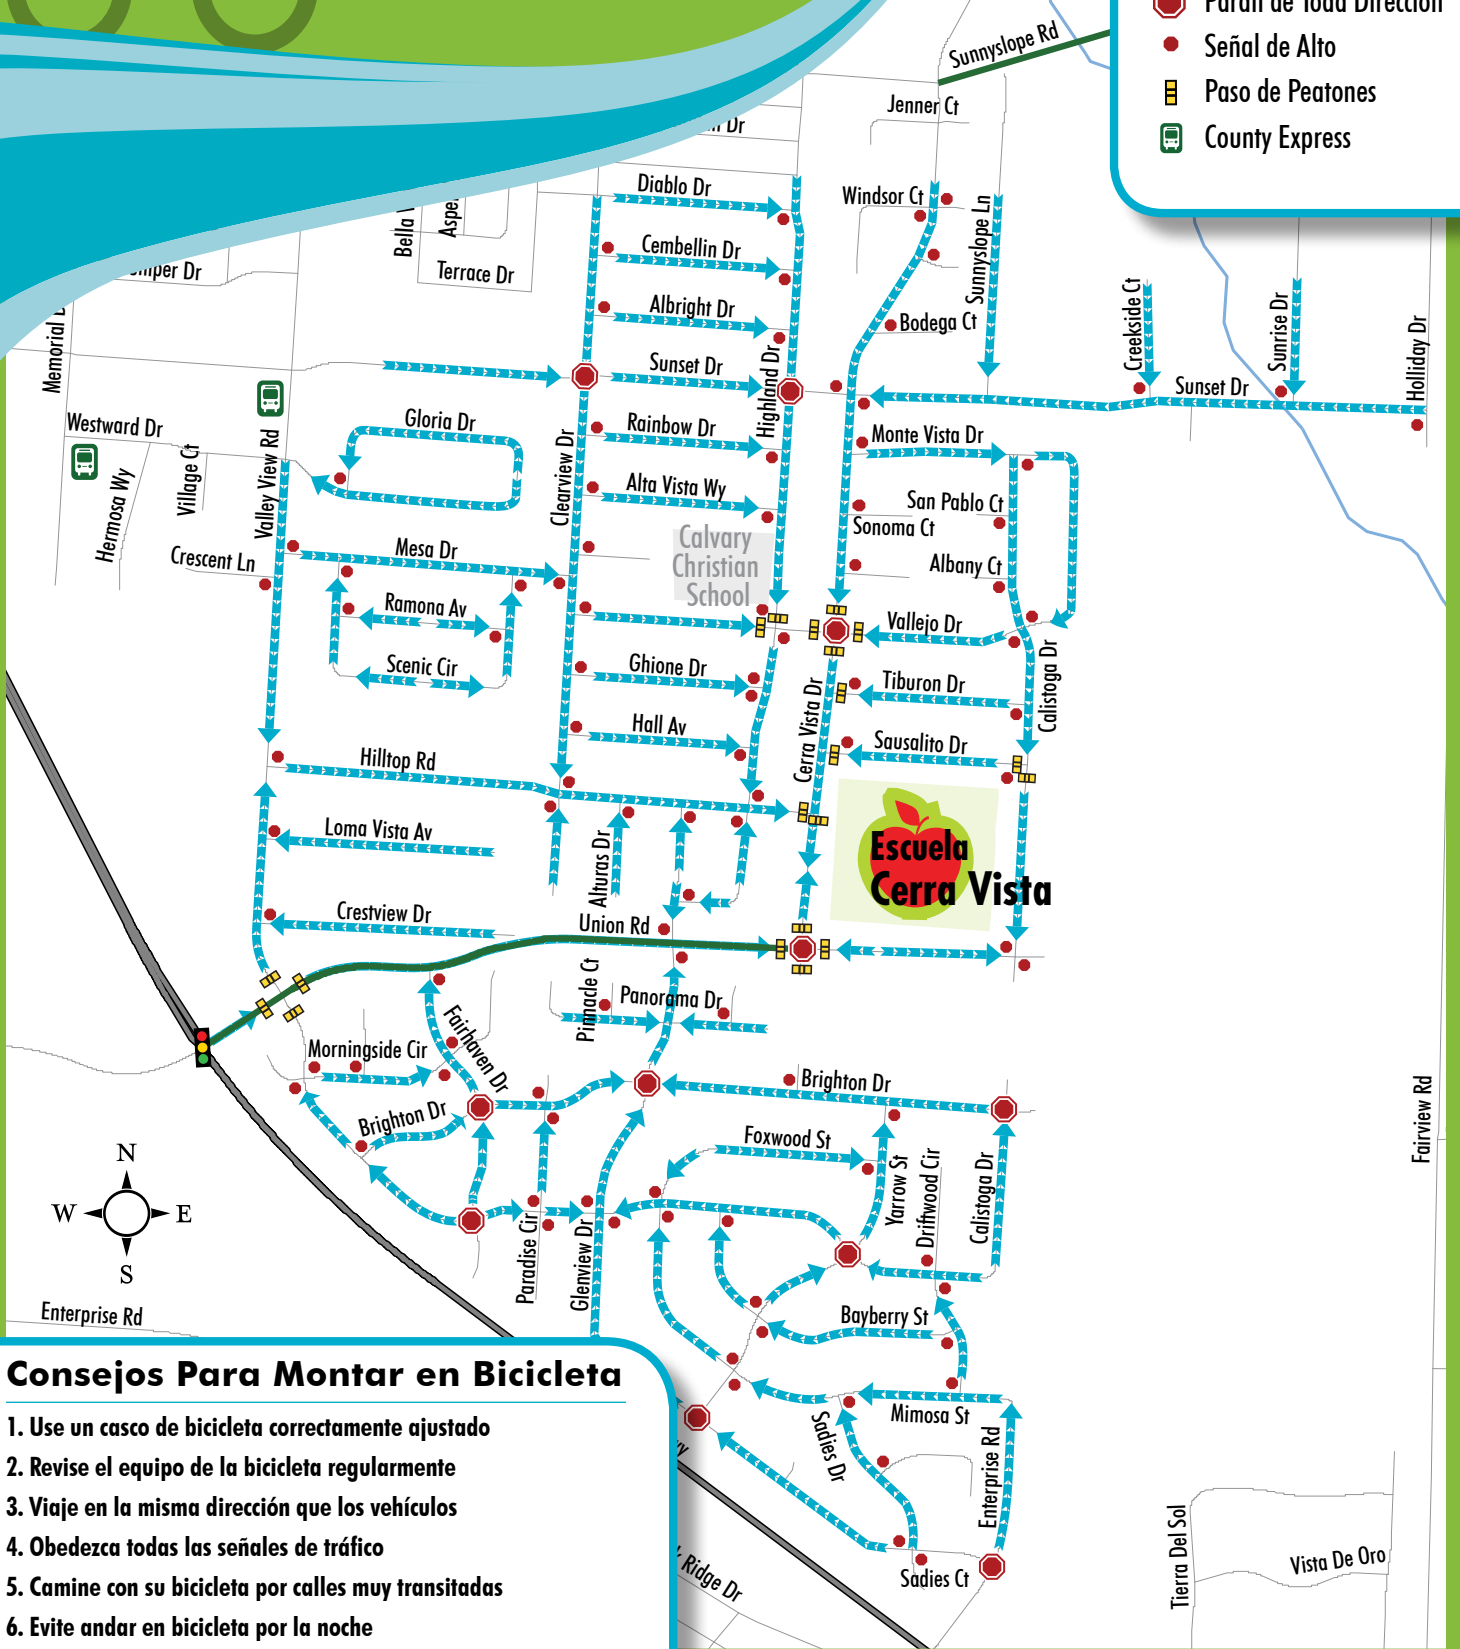

# Rutas Escolares SEGURAS

Escuela  
Cerra Vista

# Escuela Cerra Vista

Rutas Escolares Sugeridas para Caminar o Montar en Bicicleta

-  Escuela
-  Ruta Sugerida
-  Carril de bicicletas
-  Señal de tráfico
-  Paron de Toda Dirección
-  Señal de Alto
-  Paso de Peatones
-  County Express